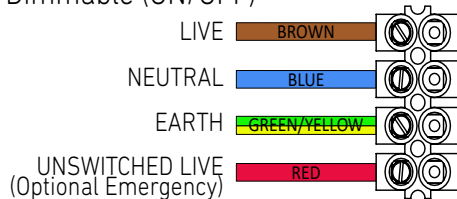

### Non Dimmable (ON/OFF)