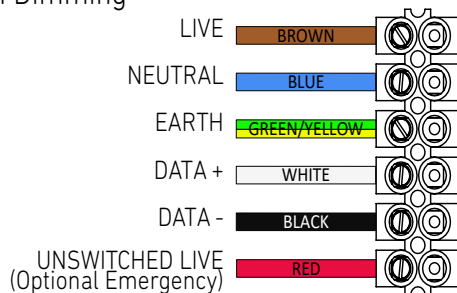

DALI Dimming